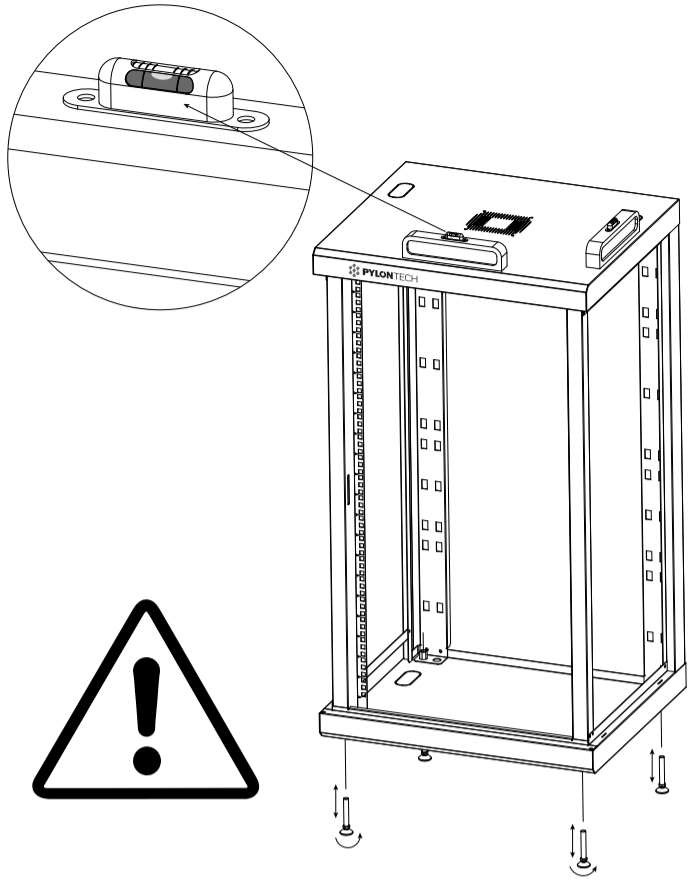

1

2

ATTENZIONE: Fissare gli armadi a parete
 WARNING: Fix the rack case onto the wall

3

4

US3000-H48050-H48074

US2000

5

H48050

H48074-US3000

8 Apertura porta a sinistra - Left hand door

Apertura porta a destra - Right hand door

Ricollegare il cavo di messa a terra
Reconnect
ground cable

Scollegare il cavo di messa a terra
Disconnect
ground cable