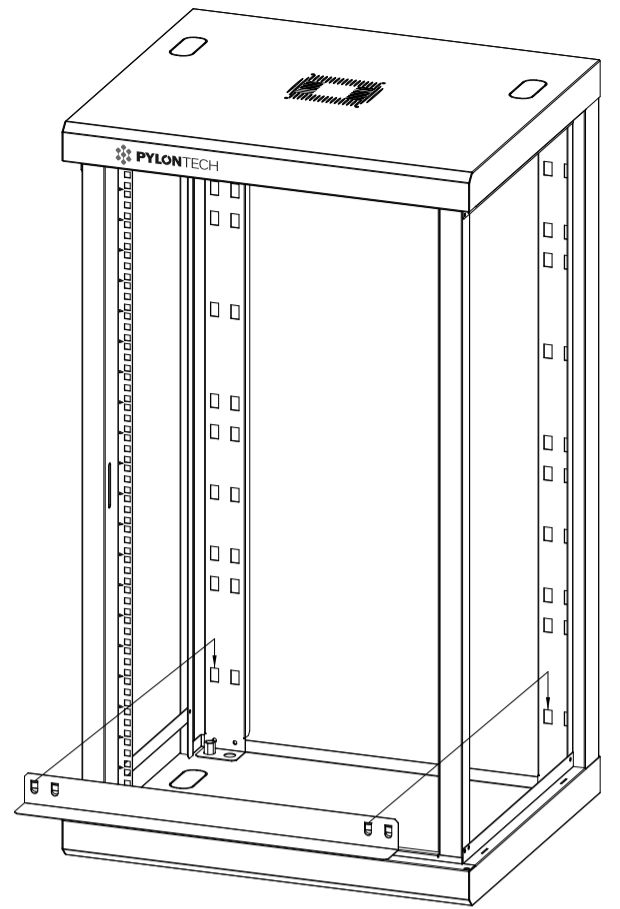

1

2

ATTENZIONE: Fissare gli armadi a parete
 WARNING: Fix the rack case onto the wall

3

4

US3000-H48050-H48074

US2000

5

H48050

H48074-US3000

8 Apertura porta a sinistra - Left hand door

Apertura porta a destra - Right hand door

Ricollegare il cavo di messa a terra
Reconnect
ground cable

Scollegare il cavo di messa a terra
Disconnect
ground cable