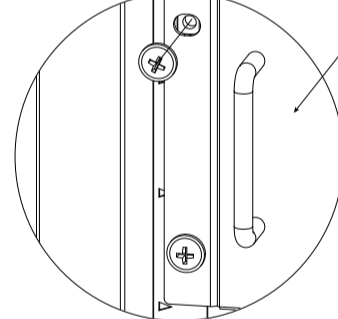

H48050

H48074-US3000

8 Apertura porta a sinistra - Left hand door

Apertura porta a destra - Right hand door

Ricollegare il cavo di messa a terra
Reconnect
ground cable

Scollegare il cavo di messa a terra
Disconnect
ground cable