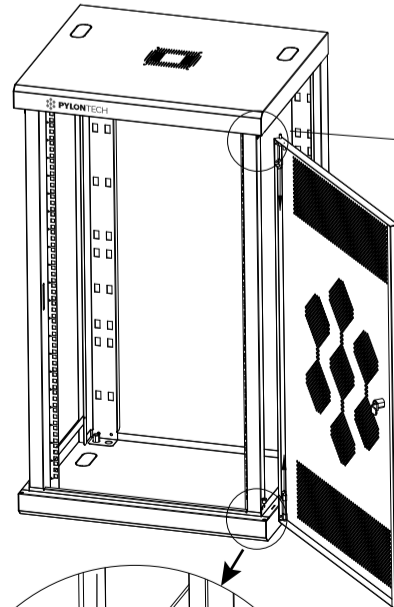

H48050

H48074-US3000

8 Apertura porta a sinistra - Left hand door

Apertura porta a destra - Right hand door

Ricollegare il cavo di messa a terra
Reconnect
ground cable

Scollegare il cavo di messa a terra
Disconnect
ground cable