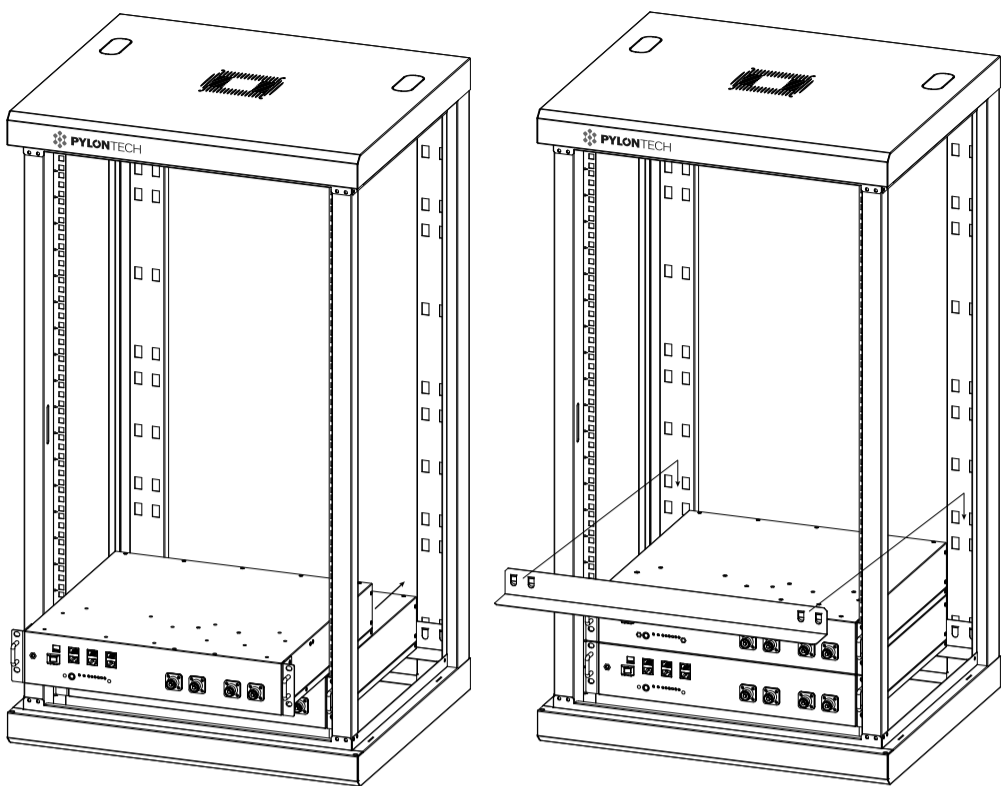

6

US2000

US3000-H48050-H48074

7

US2000

H48050

H48074-US3000

8 Apertura porta a sinistra - Left hand door

Apertura porta a destra - Right hand door

Ricollegare il cavo di messa a terra
Reconnect
ground cable

Scollegare il cavo di messa a terra
Disconnect
ground cable

PYLONTECH

distributed by

Energy Srl

via Seconda Strada, 24 - 30030 Galta di Vigonovo VE - Italy

T. +39 049 2701296 F. +39 049 8599098

service@energysynt.com - www.energysynt.com