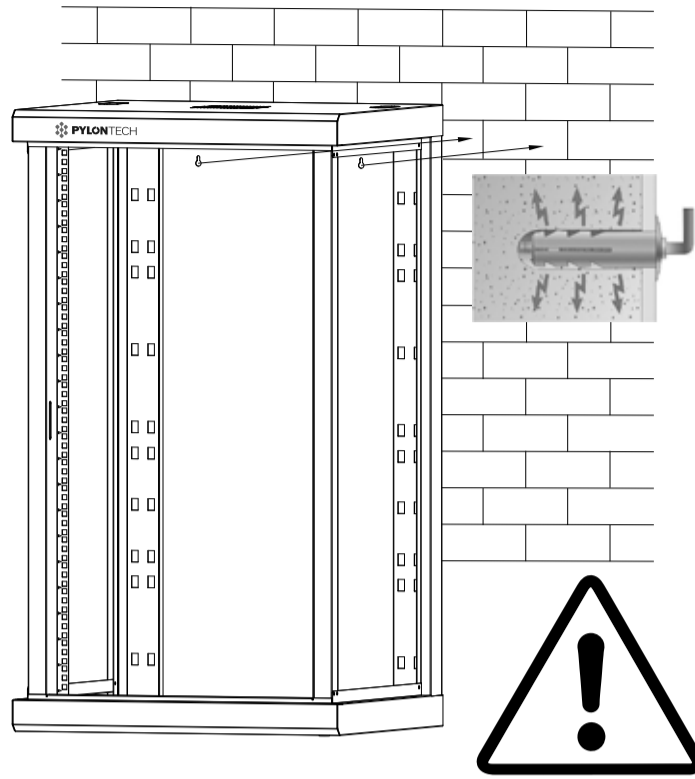

1

2

ATTENZIONE: Fissare gli armadi a parete
 WARNING: Fix the rack case onto the wall

3

4

US3000-H48050-H48074

US2000

5

H48050

H48074-US3000

8 Apertura porta a sinistra - Left hand door

Apertura porta a destra - Right hand door

Ricollegare il cavo di messa a terra
Reconnect
ground cable

Scollegare il cavo di messa a terra
Disconnect
ground cable