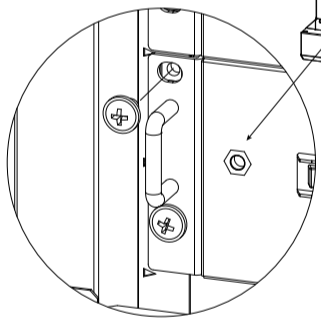

1

2

ATTENZIONE: Fissare gli armadi a parete
 WARNING: Fix the rack case onto the wall

3

4

US3000-H48050-H48074

US2000

5

H48050

H48074-US3000

8 Apertura porta a sinistra - Left hand door

Apertura porta a destra - Right hand door

Ricollegare il cavo di messa a terra
Reconnect
ground cable

Scollegare il cavo di messa a terra
Disconnect
ground cable