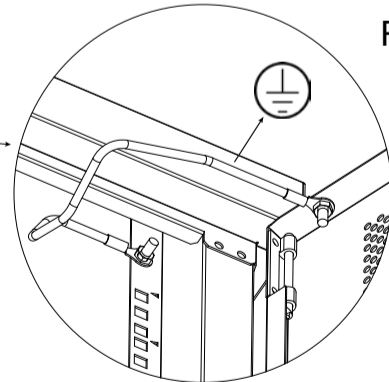

H48050

H48074-US3000

8 Apertura porta a sinistra - Left hand door

Apertura porta a destra - Right hand door

Ricollegare il cavo di messa a terra
Reconnect
ground cable

Scollegare il cavo di messa a terra
Disconnect
ground cable