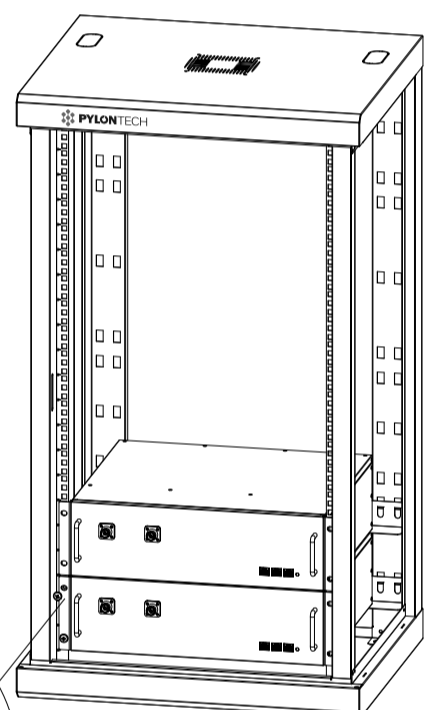

1

2

ATTENZIONE: Fissare gli armadi a parete
 WARNING: Fix the rack case onto the wall

3

4

US3000-H48050-H48074

US2000

5

H48050

H48074-US3000

8 Apertura porta a sinistra - Left hand door

Apertura porta a destra - Right hand door

Ricollegare il cavo di messa a terra
Reconnect
ground cable

Scollegare il cavo di messa a terra
Disconnect
ground cable