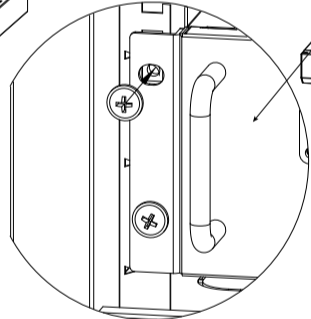

H48050

H48074-US3000

8 Apertura porta a sinistra - Left hand door

Apertura porta a destra - Right hand door

Ricollegare il cavo di messa a terra
Reconnect
ground cable

Scollegare il cavo di messa a terra
Disconnect
ground cable