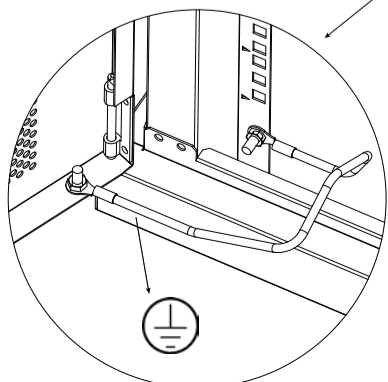

H48050

H48074-US3000

8 Apertura porta a sinistra - Left hand door

Apertura porta a destra - Right hand door

Ricollegare il cavo di messa a terra
Reconnect
ground cable

Scollegare il cavo di messa a terra
Disconnect
ground cable