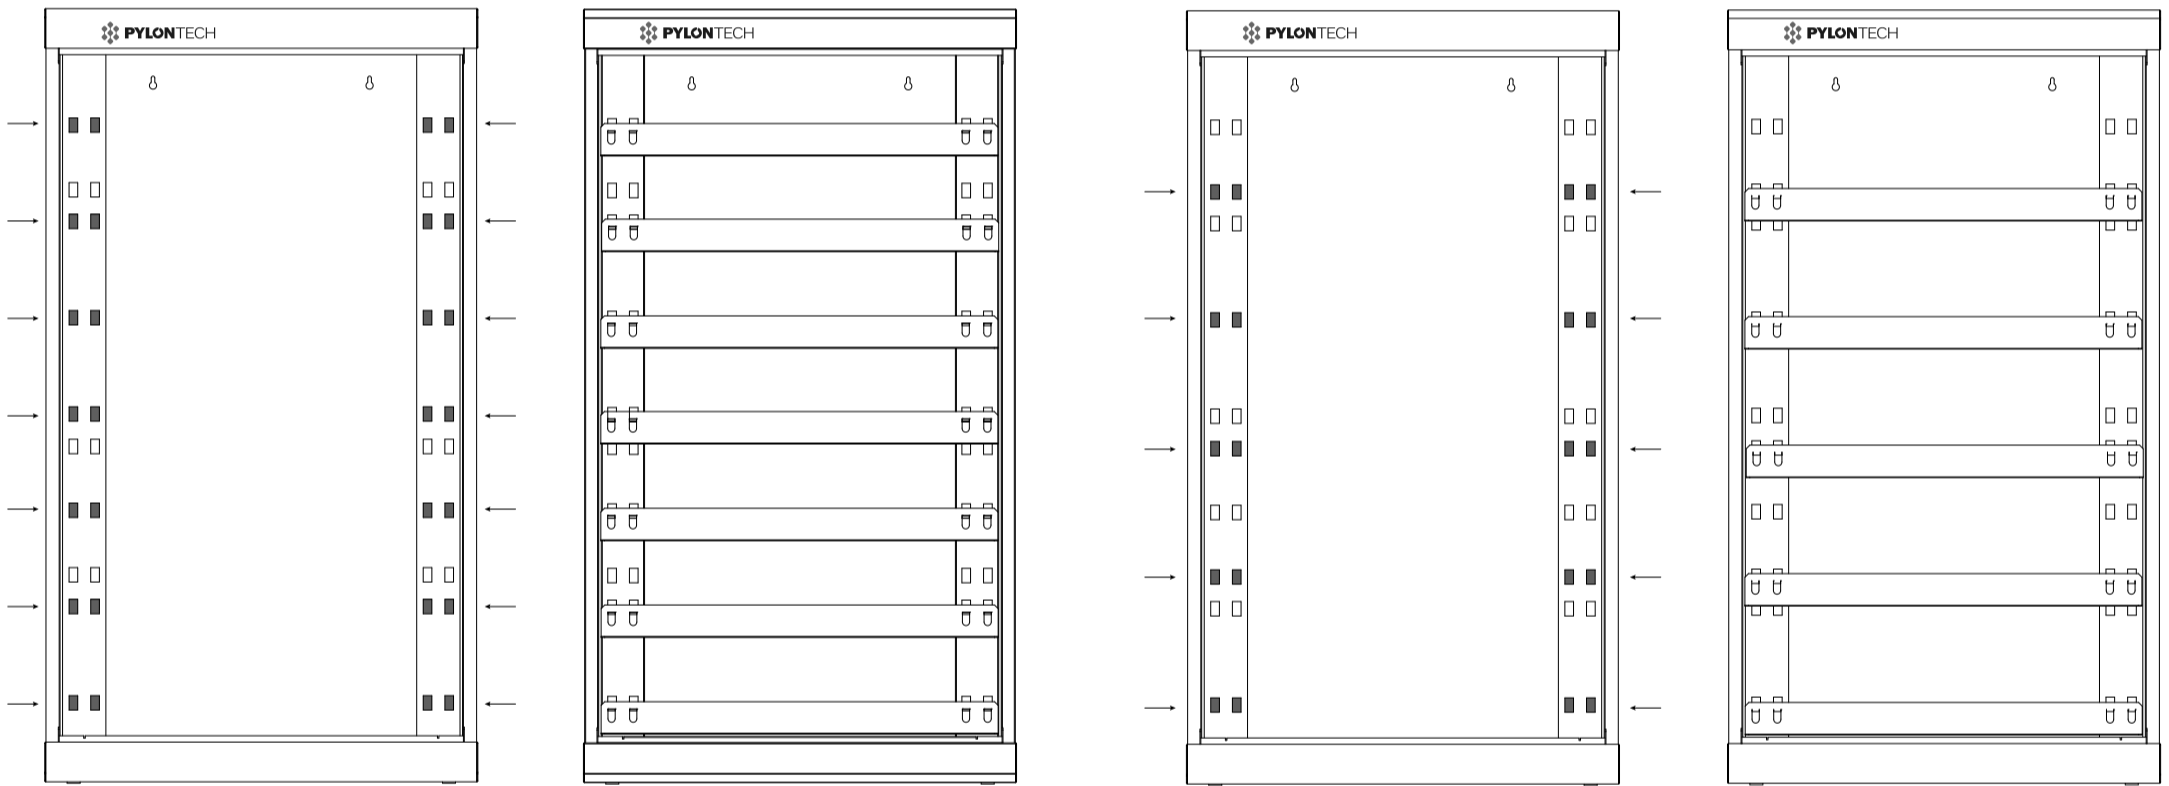

1

2

ATTENZIONE: Fissare gli armadi a parete
 WARNING: Fix the rack case onto the wall

3

4

US3000-H48050-H48074

US2000

5

H48050

US2000

US3000-H48074

6

US2000

US3000-H48050-H48074

7

US2000

H48050

H48074-US3000

8 Apertura porta a sinistra - Left hand door

Apertura porta a destra - Right hand door

Ricollegare il cavo di messa a terra
Reconnect
ground cable

Scollegare il cavo di messa a terra
Disconnect
ground cable