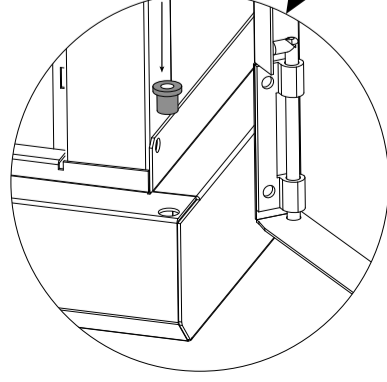

H48050

H48074-US3000

8 Apertura porta a sinistra - Left hand door

Apertura porta a destra - Right hand door

Ricollegare il cavo di messa a terra
Reconnect
ground cable

Scollegare il cavo di messa a terra
Disconnect
ground cable