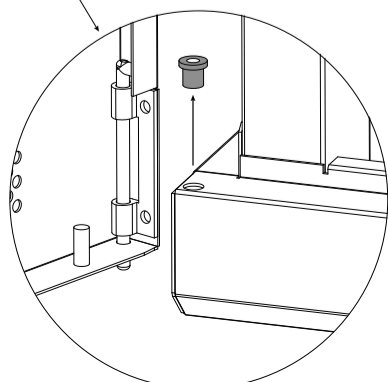

H48050

H48074-US3000

8 Apertura porta a sinistra - Left hand door

Apertura porta a destra - Right hand door

Ricollegare il cavo di messa a terra
Reconnect
ground cable

Scollegare il cavo di messa a terra
Disconnect
ground cable