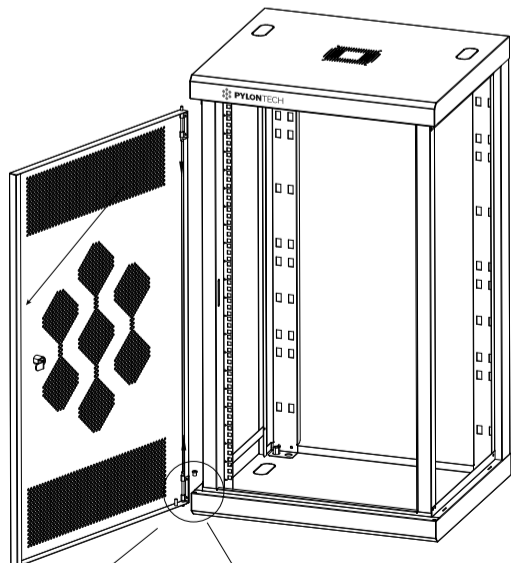

1

2

ATTENZIONE: Fissare gli armadi a parete
 WARNING: Fix the rack case onto the wall

3

4

US3000-H48050-H48074

US2000

5

H48050

H48074-US3000

8 Apertura porta a sinistra - Left hand door

Apertura porta a destra - Right hand door

Ricollegare il cavo di messa a terra
Reconnect
ground cable

Scollegare il cavo di messa a terra
Disconnect
ground cable