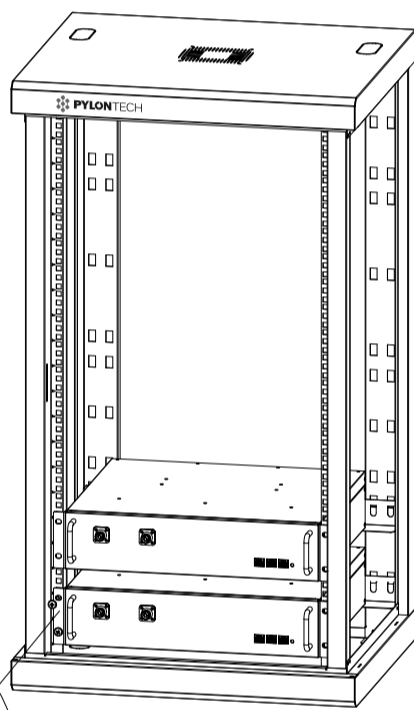

1

2

ATTENZIONE: Fissare gli armadi a parete
 WARNING: Fix the rack case onto the wall

3

4

US3000-H48050-H48074

US2000

5

H48050

H48074-US3000

8 Apertura porta a sinistra - Left hand door

Apertura porta a destra - Right hand door

Ricollegare il cavo di messa a terra
Reconnect
ground cable

Scollegare il cavo di messa a terra
Disconnect
ground cable