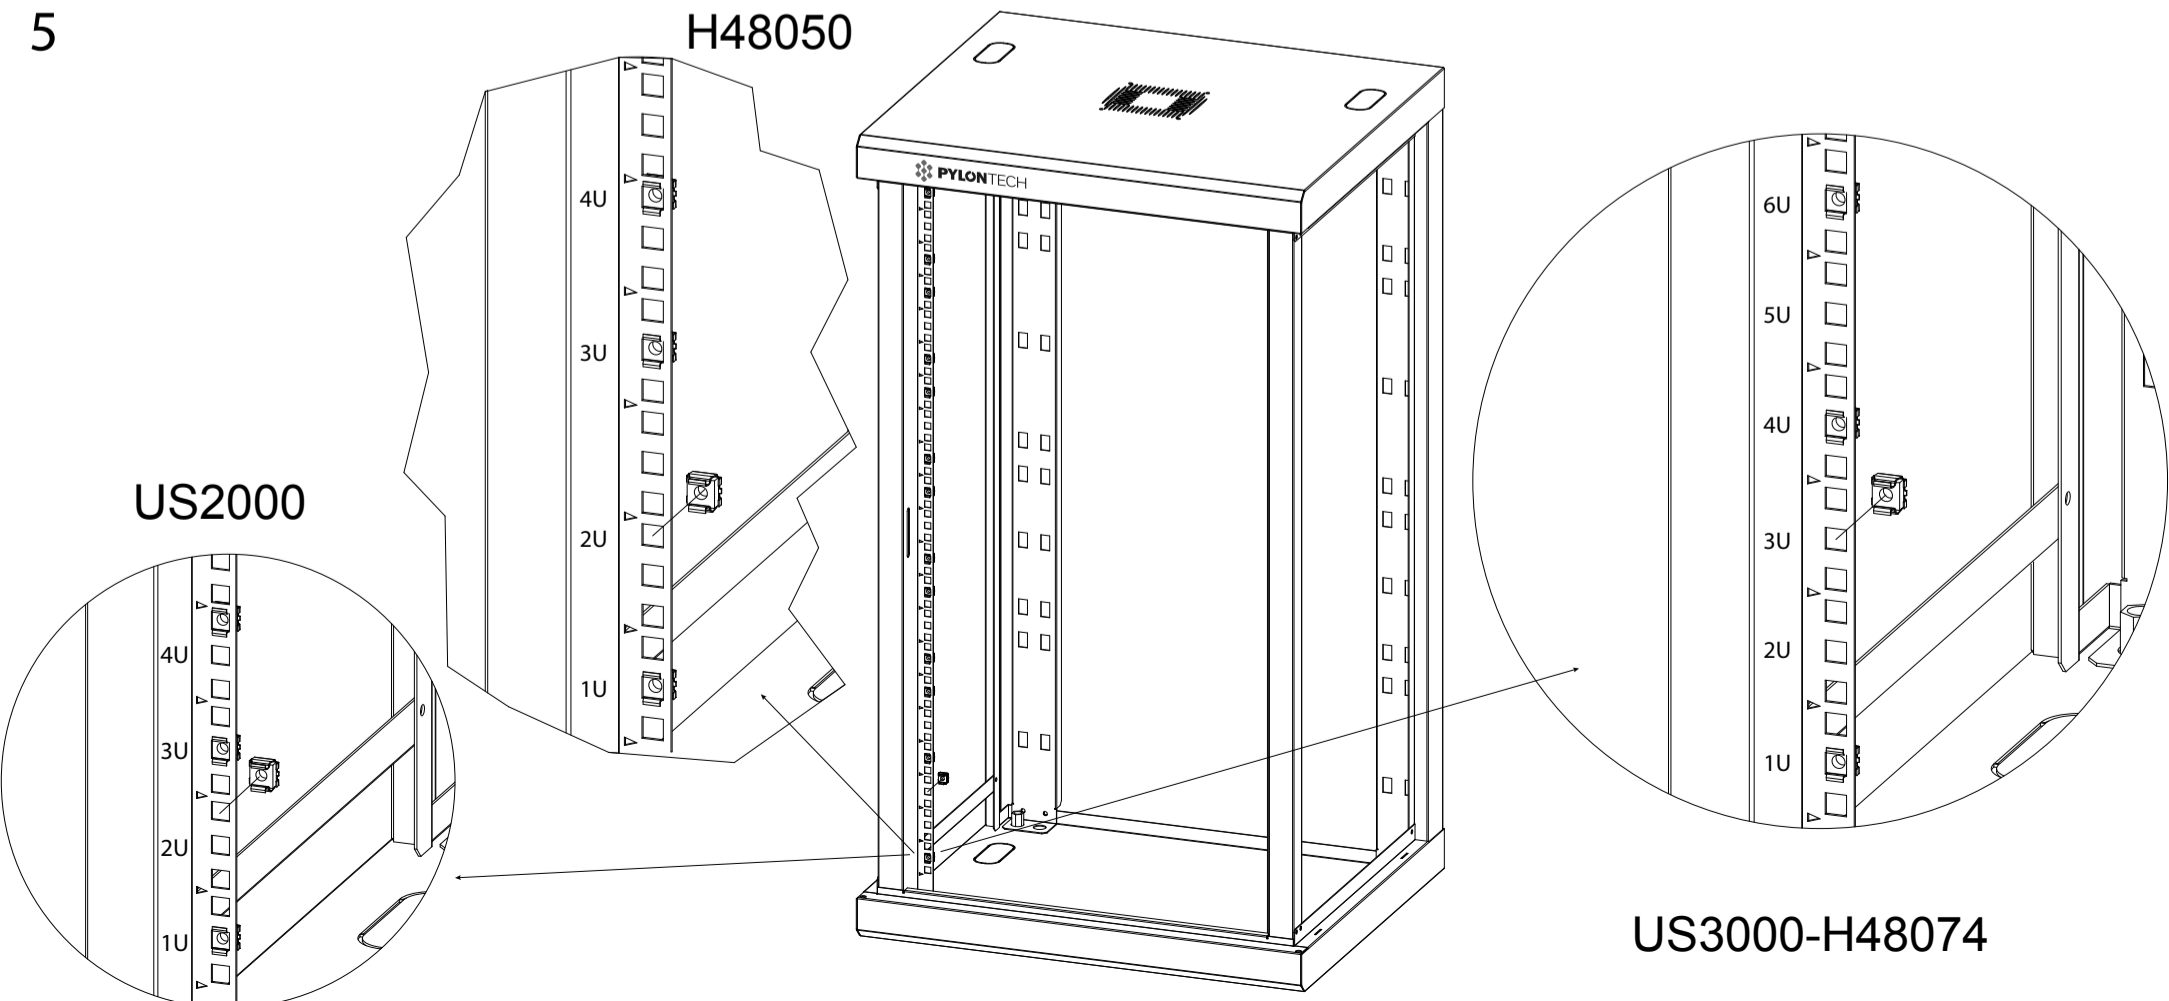

1

2

ATTENZIONE: Fissare gli armadi a parete
 WARNING: Fix the rack case onto the wall

3

4

US3000-H48050-H48074

US2000

5

H48050

US2000

US3000-H48074

6

US2000

US3000-H48050-H48074

7

US2000

H48050

H48074-US3000

8 Apertura porta a sinistra - Left hand door

Apertura porta a destra - Right hand door

Ricollegare il cavo di messa a terra
Reconnect
ground cable

Scollegare il cavo di messa a terra
Disconnect
ground cable