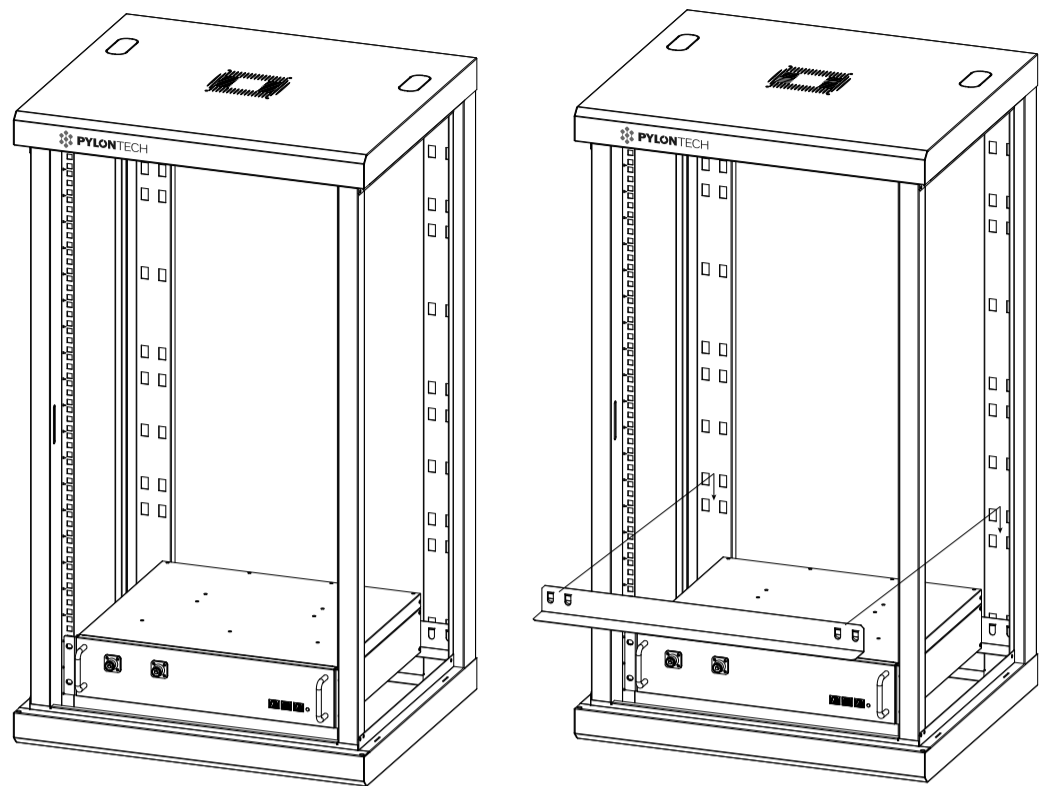

US3000-H48050-H48074

7

US2000

H48050

H48074-US3000